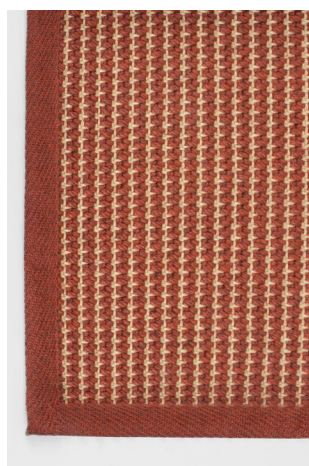

Roof

Roof è una stuoia versatile che interpreta un'eleganza discreta e contemporanea. Realizzata interamente in polipropilene e tessuta a mano, è leggera ma resistente, con bordatura su tutti i lati. Le combinazioni cromatiche giocano sulla dualità dei colori, creando un effetto dinamico che valorizza intreccio, contrasti e sfumature.

Roof is a versatile mat that embodies a discreet, contemporary elegance. Made entirely of polypropylene and handwoven, it is lightweight yet durable, with edging on all sides. The color combinations play on dual tones, creating a dynamic effect that enhances the weave, contrasts, and subtle nuances.

Dati Tecnici

Tecnica di produzione	Tessuto a mano
Materiale Vello	100% Polipropilene
H. Vello	0,7 cm ca.
Peso	1,6 kg/mq ca.
H.Telaio	4 m
L.Telaio	25 m
Bordo	F - con fettuccia in PP
Sottofondo	Polipropilene

Technical Data

Production method	Hand woven
Pile Material	100% Polypropylene
Pile Height	approx 0,7 cm
Weight	approx 1,6 kg/sqm
W.Loom	4 m
L.Loom	25 m
Edge	F - PP ribbon
Backing	Polypropylene

Misure - Sizes

70x240 - 170x240 - 200x300
300x400 - ø200 - ø400

Disponibile su misura
Custom sizes available

RF 01 Rosso Tibetano